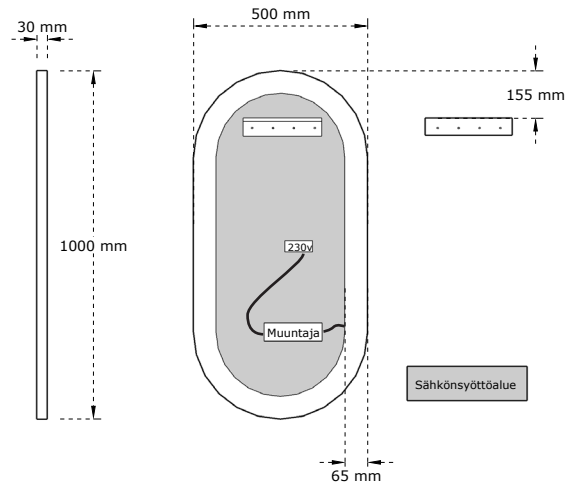

## AIR- valopeili

- AIR-valopeili löytyy kahdessa värissä, valkoinen ja musta.
- Kiinnityskisko asennetaan haluttuun korkeuteen vaakatasoon.
  - Kiinnityskiskon yläreuna asennetaan 155 mm halutusta peilin yläreunasta alemmas.
  - AIR-peili ripustetaan kytkennän jälkeen kiinnityskiskoon.
- Kaikki sähköiset liitännät tulee tehdä ainoastaan valtuutetun sähköasentajan toimesta.
- Syöttöjännite 230 V peilin reunoilla IP44.
- Peilissä EI pistorasiaa.
- Peilissä EI erillistä kytkintä valolle.
- LED-valot.

### AIR-peilien tuotekoodit ja mitat

Taulukosta löytyy myös alue sähkösyötön tuomisesta peilin taakse kytkentää varten.

Tuotekoodi	Tuote	Ulkomitta mm (k x l x s)	Sähkösyöttöalue	Kiinnityskiskon yläreuna
6040650	VALOPEILI AIR MUSTA 100X50	1000x500x30	Φ -65 mm	peilin yläreuna - 155 mm
6040649	VALOPEILI AIR VALKEA 100X50	1000x500x30	Φ -65 mm	peilin yläreuna - 155 mm