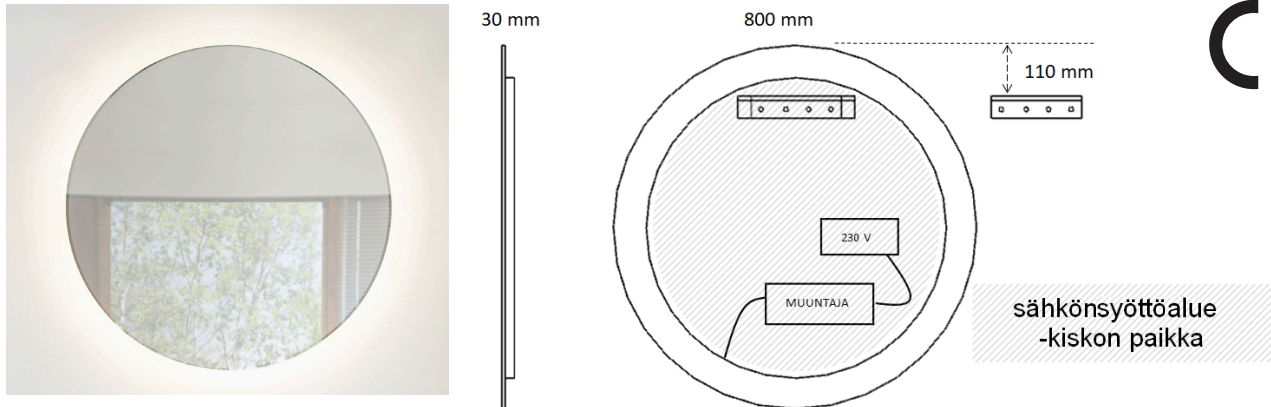

TUOTEKORTTI

MOON 80- valopeili

- Kiinnityskisko asennetaan haluttuun korkeuteen vaakatasoon.
 - Kiinnityskiskon yläreuna asennetaan 110 mm halutusta peilin yläreunasta alemmas.
 - MOON-peili ripustetaan kytkennän jälkeen kiinnityskiskoon.
- Kaikki sähköiset liitännät tulee tehdä ainoastaan valtuutetun sähköasentajan toimesta.
- Syöttöjännite 230 V peilin takaa varjostetulta alueelta IP44.
- Peilissä EI pistorasiaa.
- Peilissä EI erillistä kytkintä valolle.
- LED-valot.

MOON 80-peilin tuotekoodi ja mitat

Taulukosta löytyy myös alue sähkösyötön tuomisesta peilin taakse kytkentää varten.

Tuotekoodi	Tuote	Ulkomitta mm (Φ x s)	Sähkösyöttöalue	Kiinnityskiskon asemointi
6040561	MOON 80	800 x 30	Φ 690 mm	peilin yläreuna - 110 mm